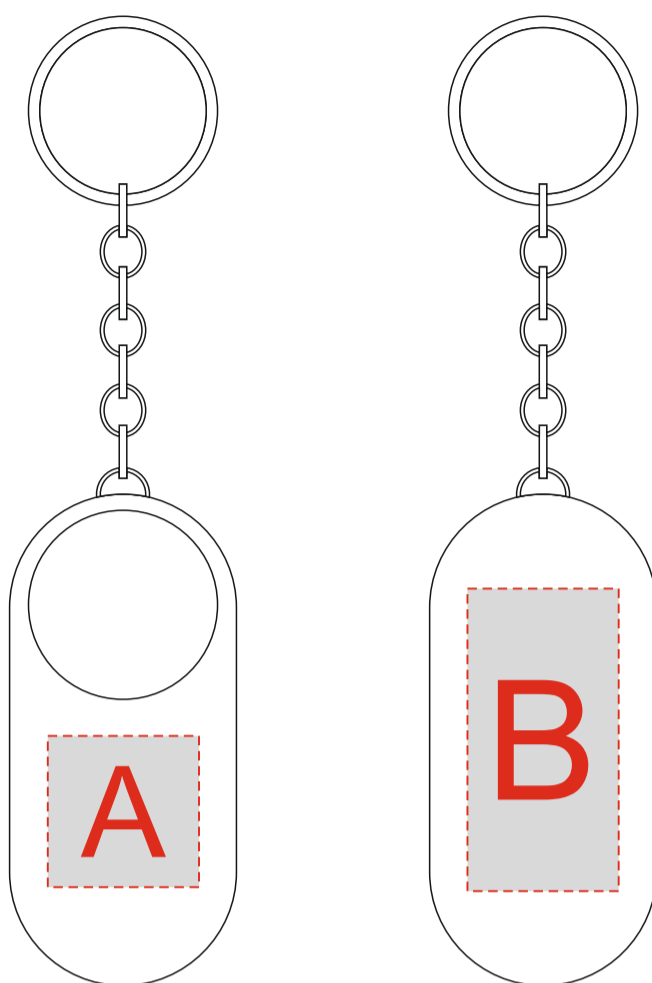

Арт.739533

Обратная сторона

A	Вид нанесения	Макс площадь (Ш*В)
	Тампопечать	20x20мм
	Уф-печать	20x20мм

B	Вид нанесения	Макс площадь (Ш*В)
	Тампопечать	20x40мм
	Уф-печать	20x40мм

Обратная сторона