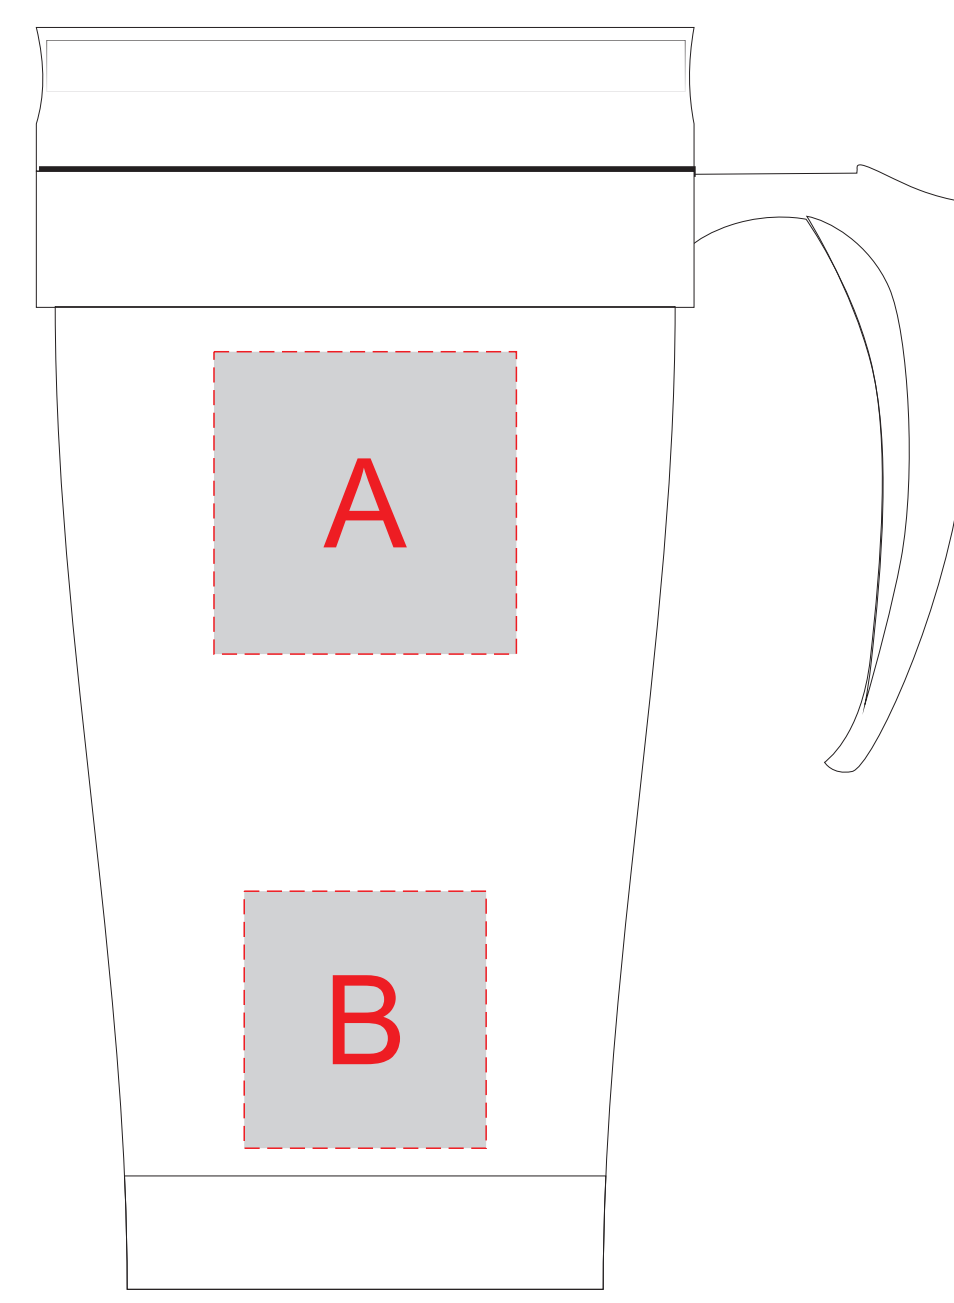

Арт. 700346.07

Плед

Масштаб 1:4

Верх коробки

Масштаб 1:2

Миндаль

Общая область для цифровой печати

Печать изображения в стык невозможна

A	Вид нанесения	Макс площадь (Ш*В)
	Тампопечать	40x40мм

B	Вид нанесения	Макс площадь (Ш*В)
	Тампопечать	32x34мм

C	Вид нанесения	Макс площадь (Ш*В)
	Вышивка	250x230мм

D	Вид нанесения	Макс площадь (Ш*В)
	Шильд спектрум	150x150мм
	Металлостикер	170x150мм
	цифровая печать	300x230мм

E	Макс площадь (Ш*В)	
	Цифровая печать	188x35мм
	Тампопечать	30x35мм

F	Вид нанесения	Макс площадь (Ш*В)
	Цифровая печать	60x60мм
	Тампопечать	50x50мм

Масштаб 1:4

Масштаб 1:2