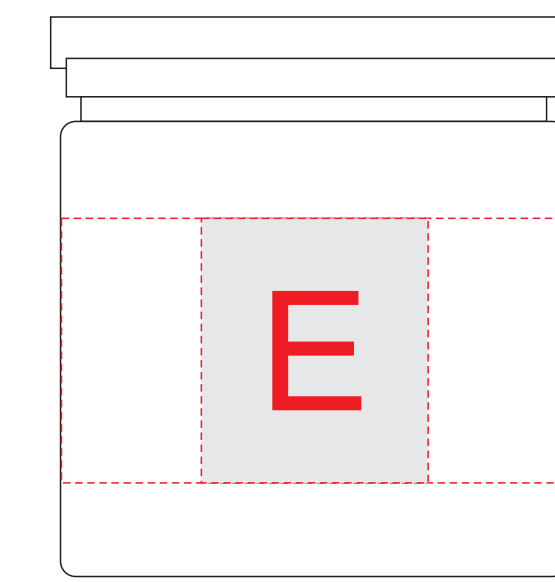

Арт. 700346.07

Плед

Масштаб 1:4

Верх коробки

Масштаб 1:2

Миндаль

Общая область для цифровой печати

Печать изображения в стык невозможна

A	Вид нанесения	Макс площадь (Ш*В)
	Тампопечать	40x40мм

B	Вид нанесения	Макс площадь (Ш*В)
	Тампопечать	32x34мм

C	Вид нанесения	Макс площадь (Ш*В)
	Вышивка	250x230мм

D	Вид нанесения	Макс площадь (Ш*В)
	Шильд спектрум	150x150мм
	Металлостикер	170x150мм
	цифровая печать	300x230мм

E	Макс площадь (Ш*В)	
	Цифровая печать	188x35мм
	Тампопечать	30x35мм

F	Вид нанесения	Макс площадь (Ш*В)
	Цифровая печать	60x60мм
	Тампопечать	50x50мм

Масштаб 1:4

Масштаб 1:2