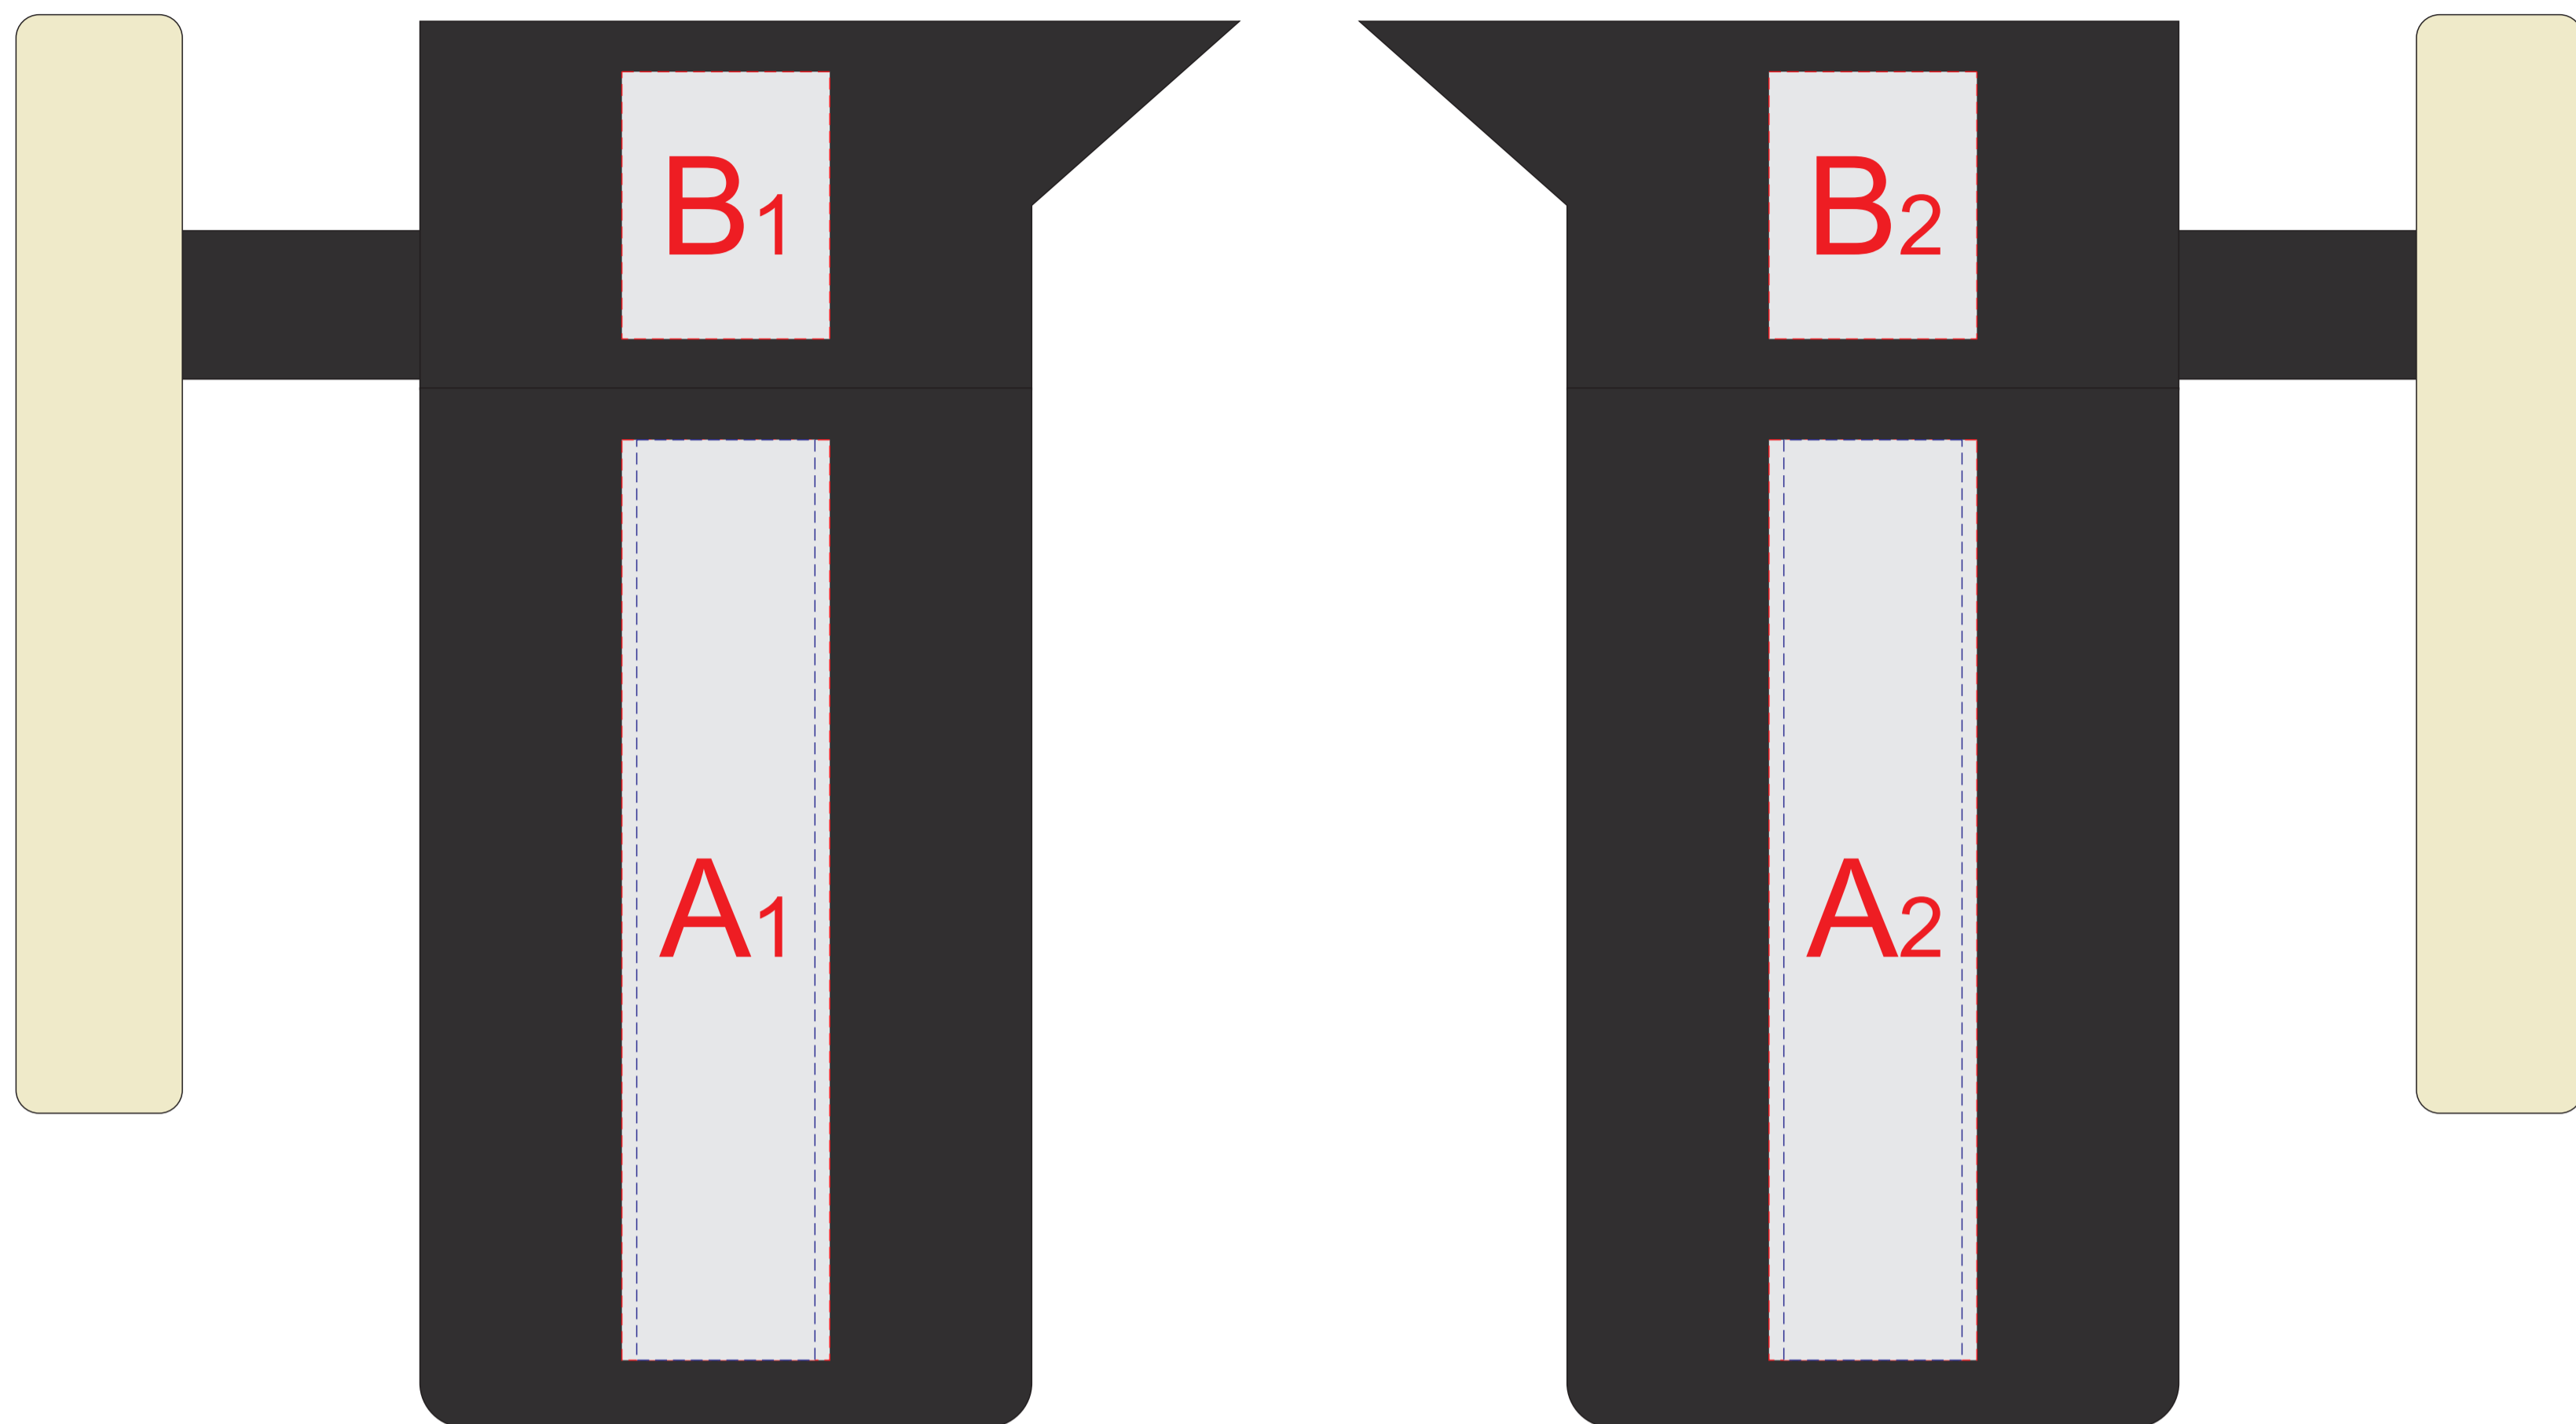

ручка слева

ручка справа

коробка, вид сверху

клапан

A	Вид нанесения	Макс площадь (Ш*В)
	Гравировка	30x100мм
	Тампопечать	35x50мм

B	Вид нанесения	Макс площадь (Ш*В)
	Тампопечать	35x45мм

C	Вид нанесения	Макс площадь (Ш*В)
	Цифровая печать на белой основе	270x220мм
	Шильд спектрум	150x150мм