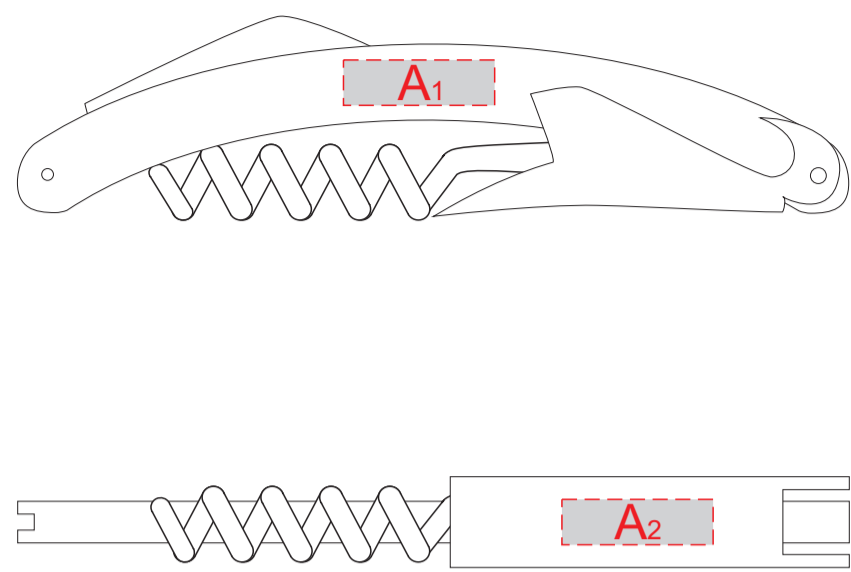

Арт. 11225300

Шильд в комплекте

A	Вид нанесения	Макс площадь (Ш*В)
	Гравировка	20x6мм

D	Вид нанесения	Макс площадь (Ш*В)
	Гравировка	13x4мм

B	Вид нанесения	Макс площадь (Ш*В)
	Гравировка	30x11мм

E	Вид нанесения	Макс площадь (Ш*В)
	Гравировка	132x140мм
	Шильд спектрум	100x105мм

C	Вид нанесения	Макс площадь (Ш*В)
	Гравировка	35x23мм

Шильд в комплекте