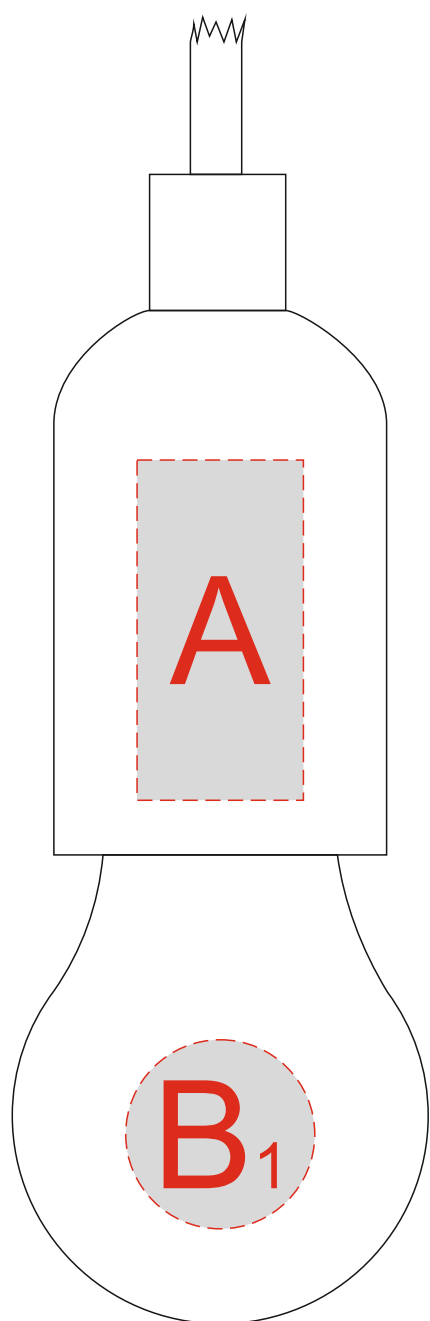

Арт. 402826

лицевая сторона

оборотная сторона

A	Вид нанесения	Макс площадь (Ш*В)
	Тампопечать	22x45мм

B	Вид нанесения	Макс площадь (Ш*В)
	Тампопечать	25x25мм