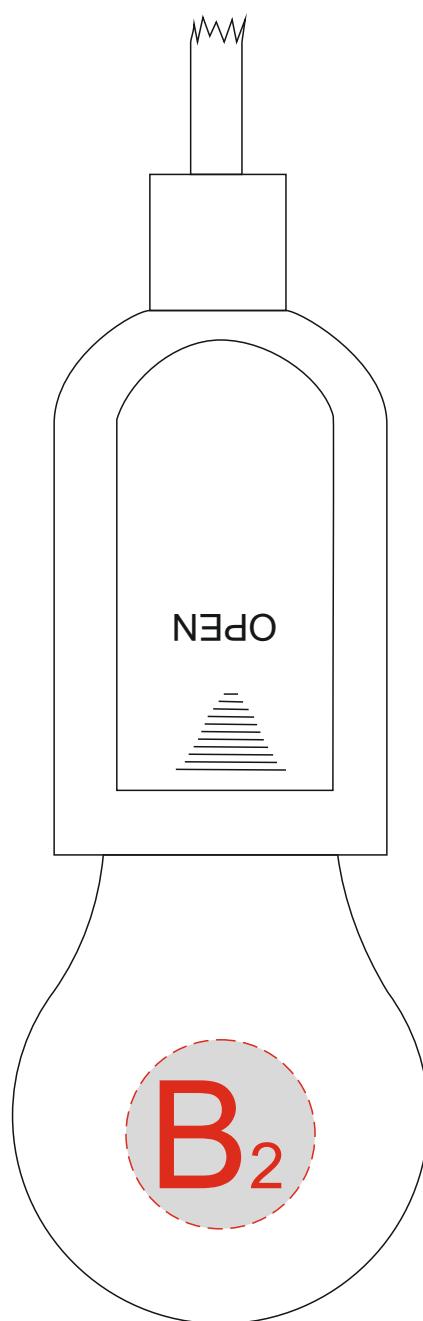

Арт. 402826

лицевая сторона

оборотная сторона

A	Вид нанесения	Макс площадь (Ш*В)
	Тампопечать	22x45мм

B	Вид нанесения	Макс площадь (Ш*В)
	Тампопечать	25x25мм